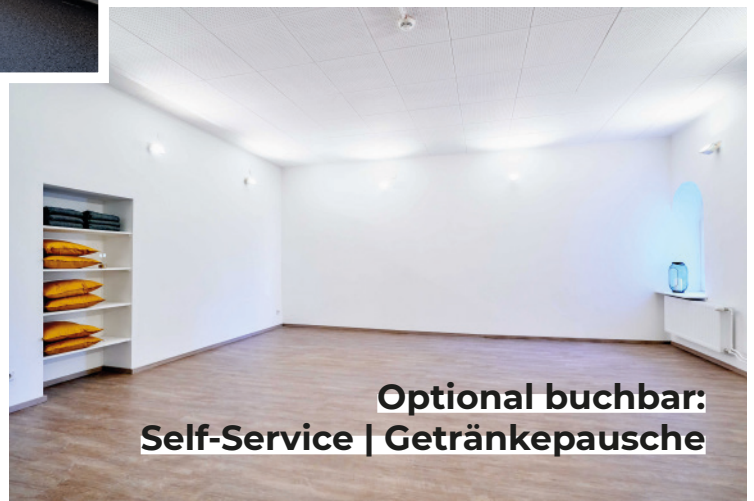

**Optional buchbar:
Self-Service | Getränkepauschale**

GETRÄNKEPAUSCHALE

Self-Service: Fairtrade-Kaffee, Tee,
Milch, Zucker, Bio-Sirup

€ 4,- | Halbtage € 3,33 netto

HALBTAGESPAUSCHALE

Miete deinen Gruppenraum für
bis zu 4 Stunden!

€ 125,- | Halbtage € 104,17 netto

TAGESPAUSCHALE

Miete deinen Gruppenraum für
bis zu 8 Stunden!

€ 240,- | Tag € 200,- netto

MONATSPAUSCHALE

1 Halbtage pro Woche (4 Stunden / Tag).
Mindestbindung: 3 Monate

€ 220,- | Monat € 183,33 netto