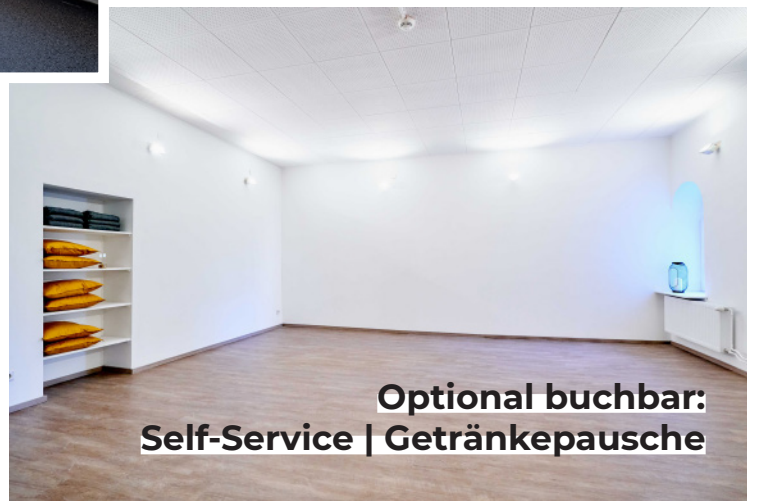

### HENRICS RELAX

**Yoga- & Gruppenraum  
für bis zu 10 Personen**

**€ 35,- | Stunde** € 29,17 netto

**Optional buchbar:  
Self-Service | Getränkepauschale**