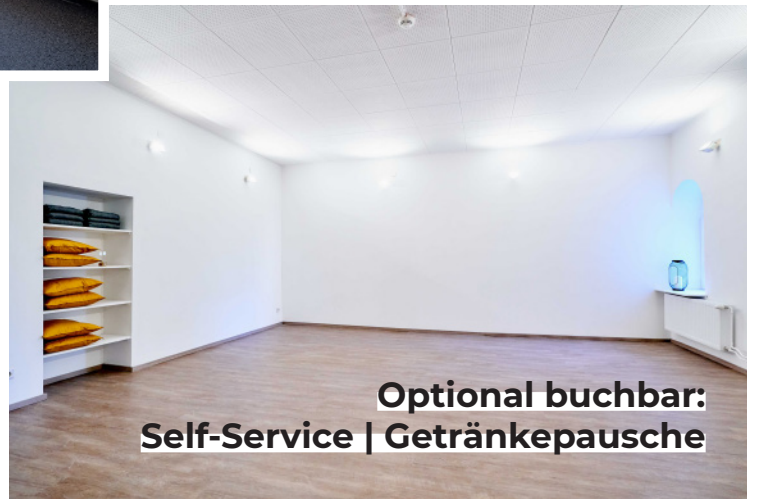

### HENRICS RELAX

**Yoga- & Gruppenraum  
für bis zu 10 Personen**

**€ 30,- | Stunde** € 25,- netto

**Optional buchbar:  
Self-Service | Getränkepauschale**