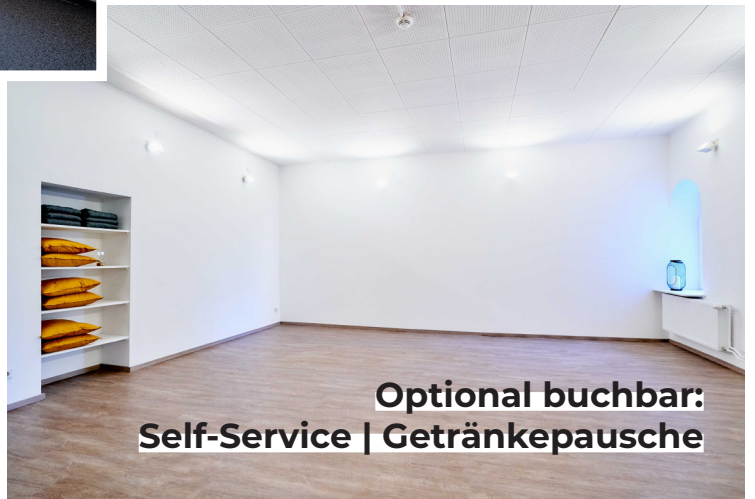

**Optional buchbar:
Self-Service | Getränkepauschale**

GETRÄNKEPAUSCHALE

Self-Service: Fairtrade-Kaffee, Tee,
Milch, Zucker, Bio-Sirup

€ 6,- | Stunde € 5,- netto

HALBTAGESPAUSCHALE

Miete deinen Gruppenraum für
bis zu 4 Stunden!